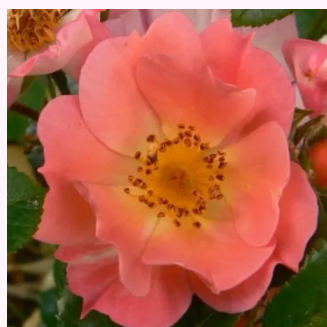

Rosa Coco®

rose - Rosiers miniatures
30-60 cm
parfum discret - -
W. Kordes & Sons