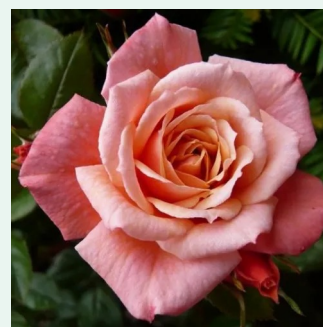

Rosa Nice Day

rose - Rosiers lianes (Climber, Kletter)
215-245 cm
parfum discret - -
Christopher H. Warner