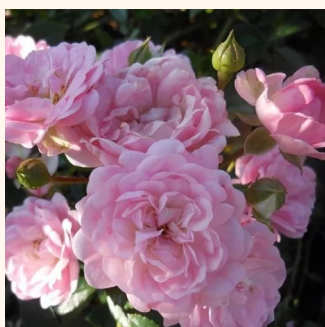

Rosa The Fairy

rose - Rosiers couvre sol
50-90 cm
non parfumé - -
Bentall, Ann