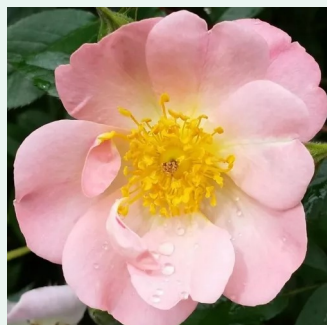

Rosa Open Arms

rose - Rosiers lianes (Climber, Kletter)
150-245 cm
parfum intense - -
Christopher H. Warner