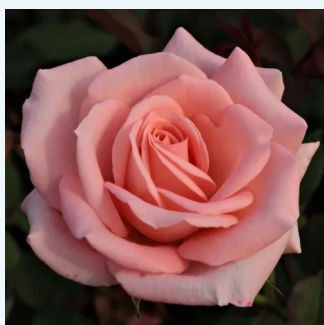

Rosa Katrin

rose - Rosiers hybrides de thé
50-90 cm
non parfumé - -
GPG Roter Oktober, Bad Langensalza