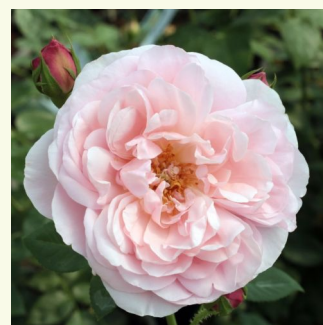

Rosa Sonia Rykiel™

rose - Rosiers nostalgique
120-150 cm
parfum intense - -
Dominique Massad