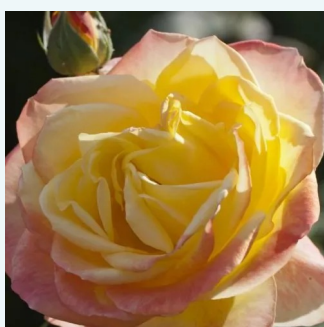

jaune - rose - Rosiers hybrides de thé
80-90 cm
parfum intense - -
Jacques Mouchotte

Rosa Emeraude d'Or

jaune - rose - Rosiers hybrides de thé
120-150 cm
moyennement parfumé - -
Georges Delbard

Rosa Eminence