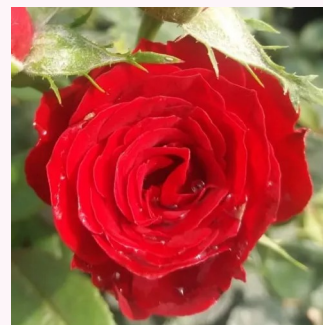

Rosa Dream Lover

rose-mauve - Rosiers miniatures
60-70 cm
parfum discret - -
Colin A. Pearce

Rosa Ernye

rose - Rosiers miniatures
50-60 cm
non parfumé - -
Márk Gergely

Rosa Fekete István

rouge - Rosiers miniatures
20-50 cm
parfum discret - -
Márk Gergely