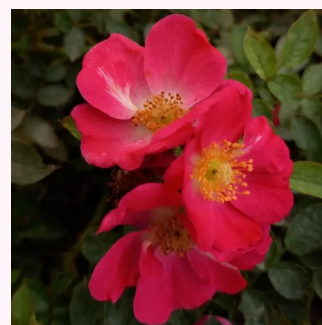

Rosa Bay™

rose - Rosiers miniatures
20-40 cm
non parfumé - -
Mogens Nyegaard Olesen