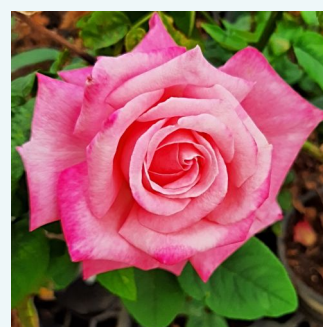

blanc - rose - Rosiers hybrides de thé
130-170 cm
parfum intense - -
Reimer Kordes

Rosa Kós Károly emléke

rose - Rosiers hybrides de thé
60-70 cm
parfum discret - -
Márk Gergely

Rosa Krémsárga

jaune - Rosiers hybrides de thé
80-100 cm
moyennement parfumé - -