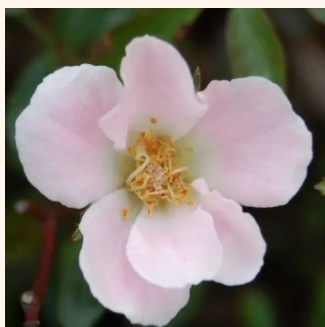

Rosa Nozomi™

rose - Rosiers couvre sol
30-150 cm
parfum discret - -
Dr. Tôru Onodera