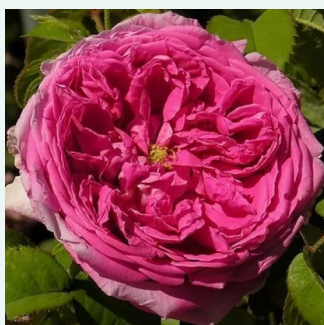

Rosa William Christie™

rose - Rosiers nostalgique
90-120 cm
parfum discret - -
Dominique Massad

Rosa Alain Blanchard

rose - Rosiers gallica
100-150 cm
parfum intense - -
Coquerel

Rosa Albéric Barbier

blanche - Rosiers historiques -grimpants
450-610 cm
moyennement parfumé - -
Barbier Frères & Compagnie

Rosa Albertine

rose - Rosiers historiques -grimpants
200-600 cm
parfum discret - -
Brent C. Dickerson

Rosa Ännchen von Tharau

blanche - Rosiers alba
200-300 cm
parfum discret - -
Rudolf Geschwind

Rosa Aurelia Liffa