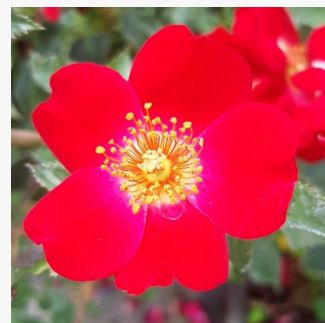

Rosa Amulet™

rouge - Rosiers polyantha
40-50 cm
parfum discret - -
PhenoGeno Roses