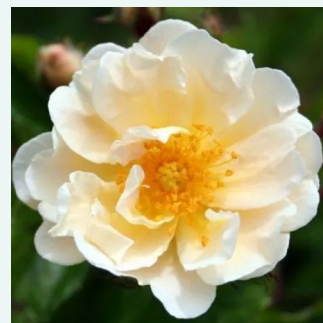

rose - Rosiers gallica
90-150 cm
parfum intense - -
-

Rosa Général Kléber

rose - Rosiers mousse
120-180 cm
parfum intense - -
M. Robert

Rosa Geschwinds Orden

rose - blanc - Ancien rosiers de jardin
400-500 cm
parfum discret - -
Rudolf Geschwind

Rosa Ghislaine de Féligonde

jaune - Rosiers historiques - grimpants
100-300 cm
moyennement parfumé - -
Eugène Turbat & Compagnie

Rosa Gipsy Boy

mauve - Rosiers bourbon
90-180 cm
parfum discret - -
Rudolf Geschwind