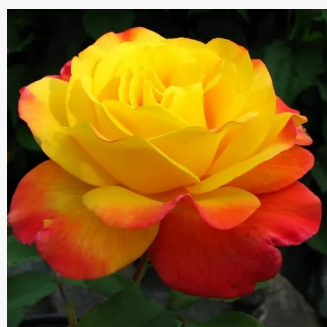

Rosa Samba®

jaune - rouge - Rosiers polyantha
30-70 cm
non parfumé - -
Reimer Kordes