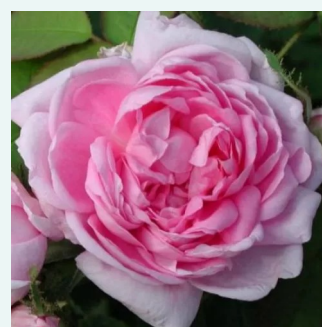

Rosa Marie de Blois

rose - Rosiers mousse
150-180 cm
parfum intense - -
M. Robert