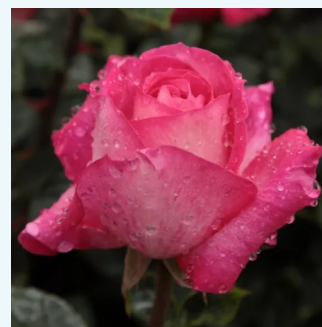

Rosa Rose Gaujard

rose - Rosiers hybrides de thé
100-120 cm
parfum discret - -
Jean-Marie Gaujard