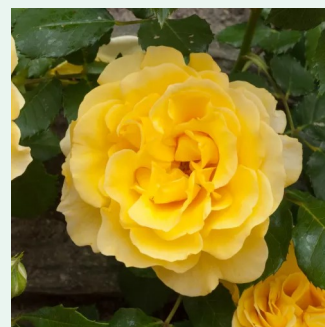

Rosa Rimosa® Gpt

jaune - Rosiers lianes (Climber, Kletter)
200-300 cm
non parfumé - -
Meiland International