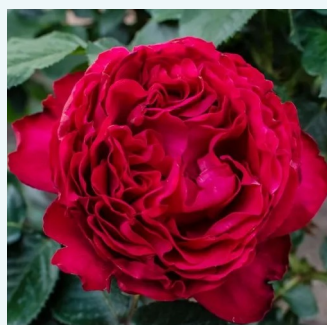

Rosa Traviata®

rouge - Rosiers hybrides de thé
100-120 cm
non parfumé - -
Alain Meilland