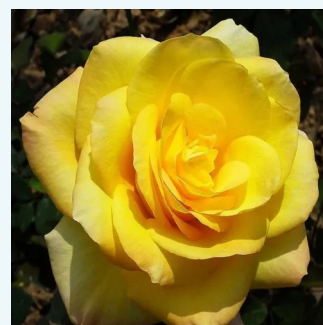

Rosa King's Ransom™

jaune - Rosiers hybrides de thé
75-150 cm
parfum intense - -
Dr. Dennison H. Morey