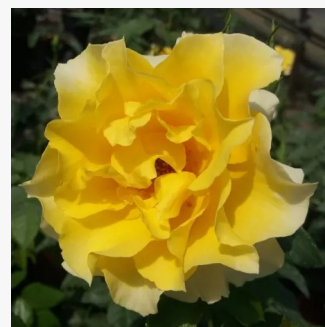

Rosa Adson von Melk™

jaune - Rosiers polyantha
130-150 cm
parfum discret - -
Georges Delbard