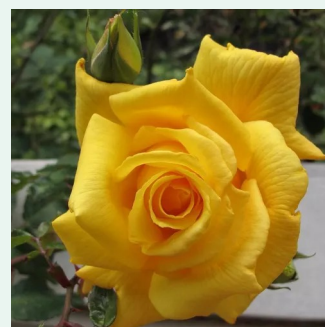

Rosa Rosarium Uetersen®

rose - Rosiers lianes (Climber, Kletter)
330-370 cm
moyennement parfumé - -
Reimer Kordes

Rosa Rose de Tolbiac®

rose - Rosiers lianes (Climber, Kletter)
200-300 cm
non parfumé - -
Tim Hermann Kordes