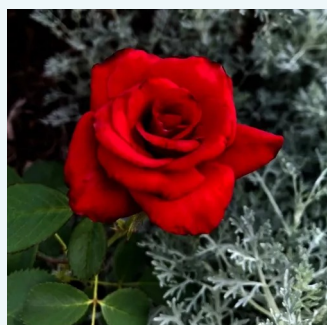

rouge blanc - Rosiers hybrides de thé
70-80 cm
parfum intense - -
Meiland International

Rosa Just Joey™

orange - Rosiers hybrides de thé
75-120 cm
parfum intense - -
Roger Pawsey

Rosa Kanizsa

rose - Rosiers hybrides de thé
60-100 cm
moyennement parfumé - -
Márk Gergely