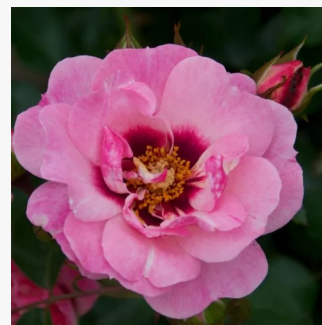

Rosa Ducat™

jaune - Rosiers polyantha
40-60 cm
parfum discret - -
PhenoGeno Roses

Rosa Edouard Guillot™

rose - Rosiers polyantha
75-90 cm
non parfumé - -
Dominique Massad

Rosa Eisprinzessin®

blanche - Rosiers polyantha
60-90 cm
non parfumé - -
W. Kordes' Söhne®