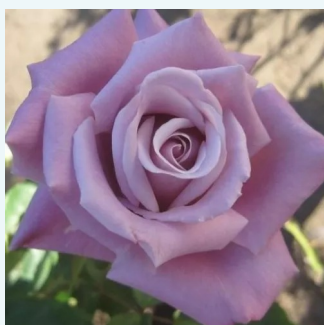

Rosa Waltz Time™

mauve - Rosiers hybrides de thé
50-150 cm
parfum discret - -
Georges Delbard, Andre Chabert