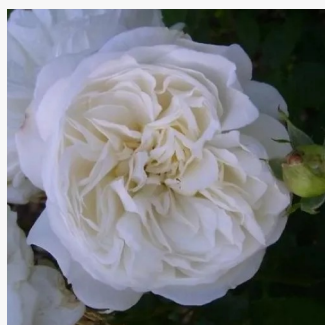

Rosa Weisse Gruss an Aachen™

blanche - Rosiers polyantha
50-90 cm
parfum discret - -
Max Vogel