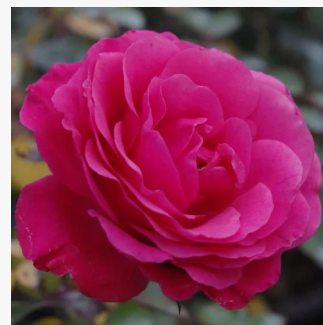

Rosa Tom Tom™

rose - Rosiers polyantha
60-100 cm
parfum discret - -
E.J. Lindquist

Rosa True Friend™

rose - Rosiers polyantha
80-90 cm
parfum discret - -
Edward Smith

Rosa Violette Parfum

mauve - Rosiers polyantha
90-120 cm
parfum intense - -
Mathias Tantau, Jr.