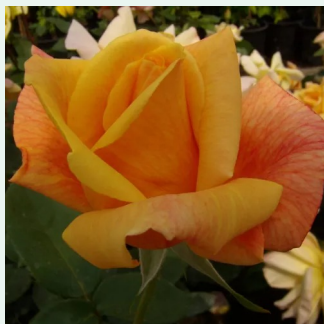

Rosa Sutter's Gold

jaune - Rosiers lianes (Climber, Kletter)
380-420 cm
parfum intense - -
O.L. "Ollie" Weeks