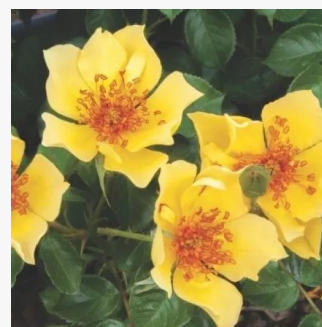

Rosa Dopey

rose - Rosiers polyantha
20-40 cm
moyennement parfumé - -
De Ruiter Innovations BV.

Rosa Double Knock Out®

rouge - Rosiers polyantha
60-80 cm
non parfumé - -
William J. Radler

Rosa Draga™

rouge - Rosiers polyantha
30-40 cm
parfum discret - -
PhenoGeno Roses