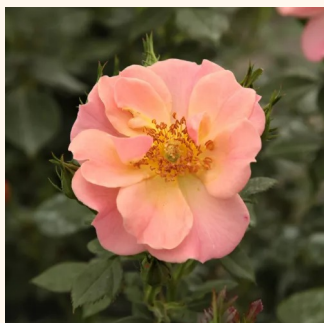

Rosa Pink Drift®

rose - Rosiers couvre sol
40-50 cm
non parfumé - -
Jacques Mouchotte

Rosa Purple Rain®

mauve - Rosiers couvre sol
60-90 cm
parfum discret - -
W. Kordes & Sons

Rosa Red Drift®

rouge - Rosiers couvre sol
30-40 cm
non parfumé - -
Alain Meilland