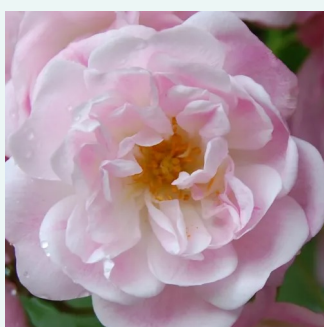

Rosa Belvedere

rose - Rosiers sempervirens
300-400 cm
parfum intense - -
Antoine A. Jacques