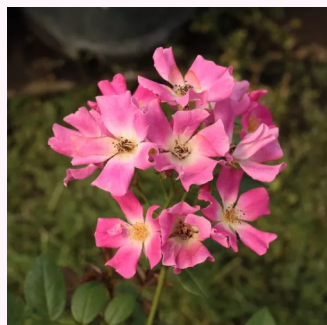

Rosa Ernye

rose - Rosiers miniatures
50-60 cm
non parfumé - -
Márk Gergely