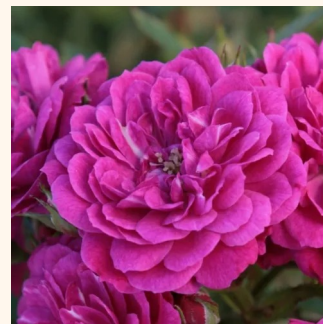

Rosa Purple Rain®

mauve - Rosiers couvre sol
60-90 cm
parfum discret - -
W. Kordes & Sons