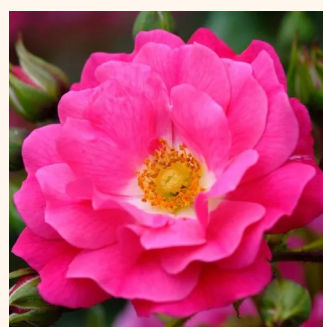

Rosa Noatraum

rose - Rosiers couvre sol
30-70 cm
parfum discret - -
Werner Noack