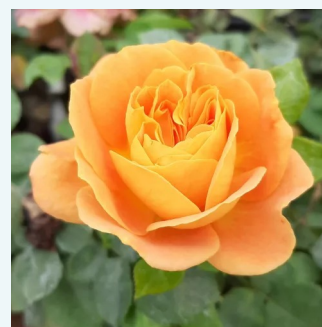

Rosa Orange™

orange - Rosiers hybrides de thé
40-50 cm
parfum discret - -
PhenoGeno Roses