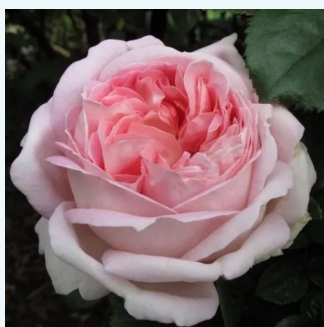

Rosa Myriam™

rose - Rosiers hybrides de thé
75-80 cm
parfum intense - -
Anne G. Cocker