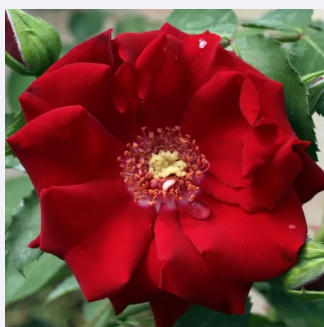

Rosa Roter Korsar®

rouge - Rosiers buissons
120-150 cm
parfum discret - -
W. Kordes & Sons