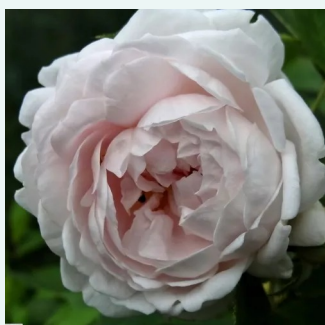

Rosa Ännchen von Tharau

blanche - Rosiers alba
200-300 cm
parfum discret - -
Rudolf Geschwind