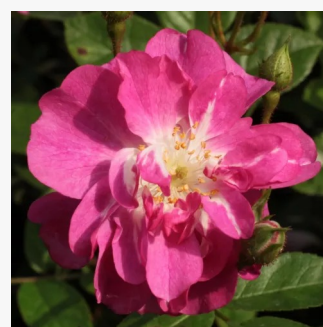

Rosa Csinszka

rose - Rosiers polyantha
30-50 cm
non parfumé - -
Márk Gergely