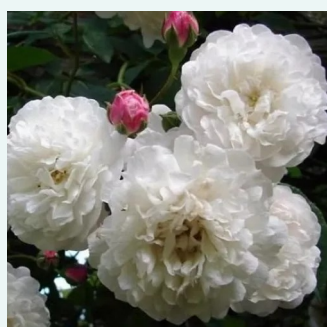

Rosa Duchesse de Rohan

rose - Rosiers portland
150-180 cm
parfum discret - -
Louis Lévêque & Fils

Rosa Empereur du Maroc

mauve - Rosier hybride perpetuel
90-215 cm
parfum intense - -
Bertrand Guinoisseau-Flon

Rosa Erinnerung an Brod

mauve - Ancien rosiers de jardin
150-250 cm
parfum discret - -
Rudolf Geschwind

Rosa Fantin-Latour

rose - Rosiers centifolia (Provence)
90-185 cm
parfum intense - -
Edward A. Bunyard

Rosa Félicité et Perpétue

blanche - Rosiers historiques -grimpants
450-610 cm
parfum intense - -
Antoine A. Jacques

Rosa Ferdinand Pichard

blanc rouge - Rosier hybride perpetuel
120-240 cm
parfum intense - -
Rémi Tanne