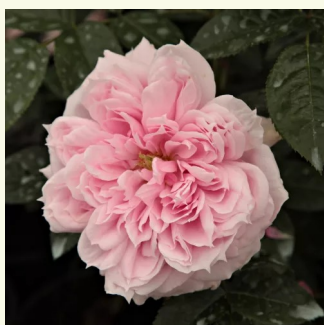

Rosa Perdita

jaune - Rosiers anglais
100-120 cm
parfum intense - -
David Austin

Rosa Renée Van Wegberg™

rose - Rosiers nostalgique
60-80 cm
parfum intense - -
PhenoGeno Roses

Rosa Ruban Rouge®

rouge - Rosiers nostalgique
80-120 cm
parfum intense - -
Alain Meilland