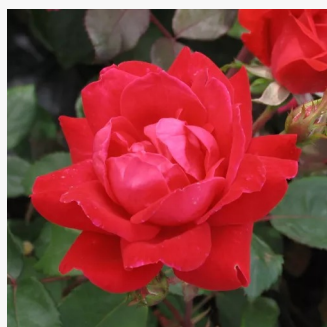

Rosa Double Knock Out®

rouge - Rosiers polyantha
60-80 cm
non parfumé - -
William J. Radler