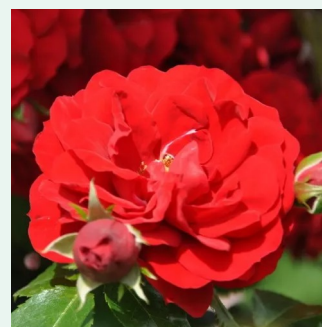

Rosa Amadeus®

rouge - Rosiers lianes (Climber, Kletter)
200-250 cm
parfum discret - -
W. Kordes & Sons